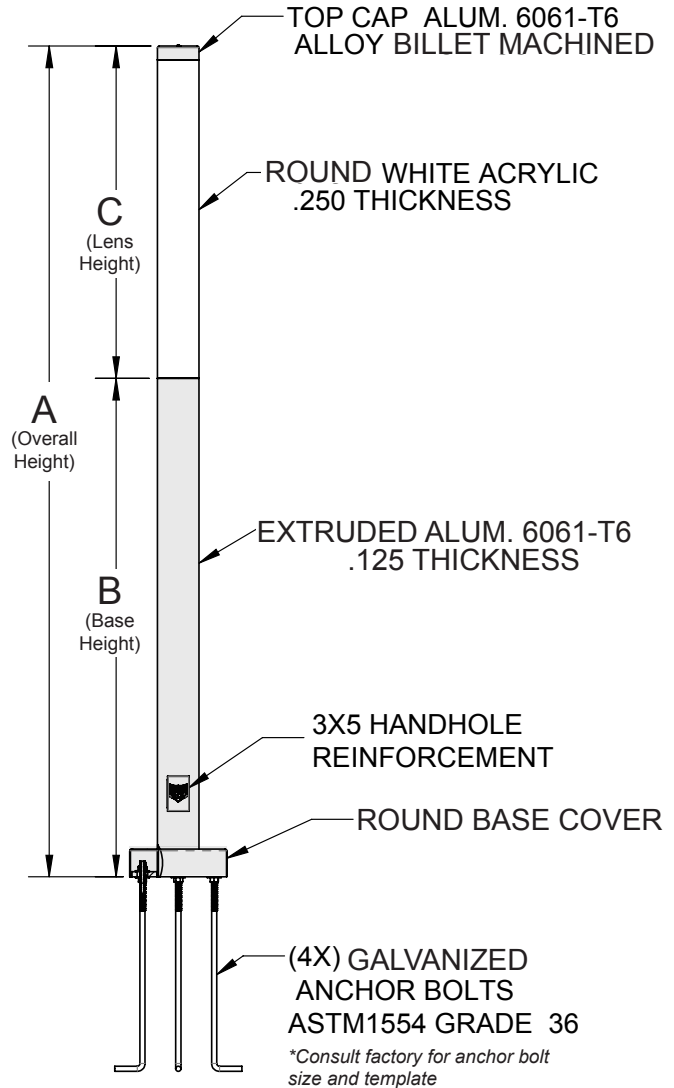

701 Kingshill Place, Carson, CA 90746
Call Us Today (310) 341-2037

nlsighting.com

PRODUCT SPECIFICATIONS

LIRA LIGHT COLUMN - LUMEN DATA CHART

PART NUMBER	LUMENS	Lm/W	WATTS
LIR-X-SYM-22-30K	2860	130	22
LIR-X-SYM-22-40K	2948	134	22
LIR-X-SYM-22-50K	3036	138	22
LIR-X-SYM-22-RGB	2024	92	22
LIR-X-SYM-44-30K	5720	130	44
LIR-X-SYM-44-40K	5896	134	44
LIR-X-SYM-44-50K	6072	138	44
LIR-X-SYM-44-RGB	4048	92	44
LIR-X-SYM-66-30K	8580	130	66
LIR-X-SYM-66-40K	8844	134	66
LIR-X-SYM-66-50K	9108	138	66
LIR-X-SYM-66-RGB	6072	92	66
LIR-X-SYM-88-30K	11568	130	88
LIR-X-SYM-88-40K	11792	134	88
LIR-X-SYM-88-50K	12144	138	88
LIR-X-SYM-88-RGB	8096	92	88
LIR-X-SYM-110-30K	14300	130	110
LIR-X-SYM-110-40K	14740	134	110
LIR-X-SYM-110-50K	15180	138	110
LIR-X-SYM-110-RGB	10120	92	110