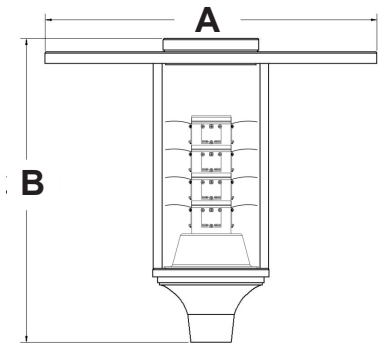

PRODUCT DIMENSIONS

NEWPORT - LUMEN DATA CHART

PART NUMBER	T3 LUMENS	Lm/W	T5 LUMENS	Lm/W	WATTS
NWP-1-16L-35-30K7	1548	86	1476	82	18
NWP-1-16L-35-40K7	1638	91	1566	87	18
NWP-1-16L-35-50K7	1710	95	1656	92	18
NWP-1-16L-53-30K7	2408	86	2296	82	28
NWP-1-16L-53-40K7	2548	91	2436	87	28
NWP-1-16L-53-50K7	2660	95	2576	92	28
NWP-116L-7-30K7	3096	86	2952	82	36
NWP-1-16L-7-40K7	3276	91	3132	87	36
NWP-1-16L-7-50K7	3420	95	3056	92	36
NWP-1-20L-35-30K7	1892	86	-	-	22
NWP-1-20L-35-40K7	2002	91	-	-	22
NWP-1-20L-35-50K7	2090	95	-	-	22
NWP-1-20L-53-30K7	2838	86	-	-	33
NWP-1-20L-53-40K7	3003	91	-	-	33
NWP-1-20L-53-50K7	3135	95	-	-	33
NWP-1-20L-7-30K7	3641	86	-	-	44
NWP-1-20L-7-40K7	4004	91	-	-	44
NWP-1-20L-7-50K7	4180	95	-	-	44
NWP-1-32L-35-30K7	2838	86	2706	82	33
NWP-1-32L-35-40K7	3003	91	2871	87	33
NWP-1-32L-35-50K7	3135	95	3036	92	33
NWP-1-32L-53-30K7	4644	86	4428	82	54
NWP-1-32L-53-40K7	4914	91	4698	87	54
NWP-1-32L-53-50K7	5130	95	4968	92	54
NWP-1-32L-7-30K7	6106	86	5822	82	71
NWP-1-32L-7-40K7	6461	91	6177	87	71
NWP-1-32L-7-50K7	6745	95	6532	92	71
NWP-1-48L-35-30K7	4386	86	4182	82	51
NWP-1-48L-35-40K7	4641	91	4437	87	51
NWP-1-48L-35-50K7	4845	95	4692	92	51

DIMENSION	NWP-1
A	28 in
B	25.5 in

4 Bar Mounting
with Clear Lens

Decorative Band
with Clear Lens

701 Kingshill Place, Carson, CA 90746
Call Us Today (310) 341-2037

nlsighting.com