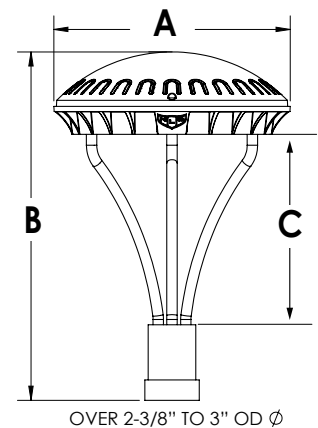

Kelvin: 3000, 4000 or 5000

Finish: 5 mils Powder Coat

Hardware: Stainless Steel

Warranty: Standard Warranty is 5 years for Driver and LEDs

PRODUCT DIMENSIONS

LEGACY - LUMEN DATA CHART					
PART NUMBER	T3 LUMENS	L/W	T5 LUMENS	L/W	Watts
LEG-1-16L-35-30K	1890	105	1998	111	18
LEG-1-16L-35-40K	1980	110	2052	114	18
LEG-1-16L-35-50K	2070	115	2124	118	18
LEG-1-16L-53-30K	2940	105	3108	111	28
LEG-1-16L-53-40K	3080	110	3192	114	28
LEG-1-16L-53-50K	3220	115	3304	118	28
LEG-1-32L-35-30K	3465	105	3663	111	33
LEG-1-32L-35-40K	3630	110	3762	114	33
LEG-1-32L-35-50K	3795	115	3894	118	33
LEG-1-32L-53-30K	5670	105	5994	111	54
LEG-1-32L-53-40K	5940	110	6156	114	54
LEG-1-32L-53-50K	6210	115	6372	118	54
LEG-1-48L-35-30K	5355	105	5661	111	51
LEG-1-48L-35-40K	5610	110	5814	114	51
LEG-1-48L-35-50K	5865	115	6018	118	51
LEG-1-48L-53-30K	8400	105	8880	111	80
LEG-1-48L-53-40K	8800	110	9120	114	80
LEG-1-48L-53-50K	9200	115	9440	118	80
LEG-1-64L-35-30K	6930	105	7326	111	66
LEG-1-64L-35-40K	7260	110	7524	114	66
LEG-1-64L-35-50K	7590	115	7788	118	66
LEG-1-64L-53-30K	10710	105	11322	111	102
LEG-1-64L-53-40K	11220	110	11628	114	102
LEG-1-64L-53-50K	11730	115	12036	118	102

DIMENSION	LEG-1
A	17.375 in
B	25.5 in
C	14 in

EPA	
SINGLE	1.82

LEG-1 MAF